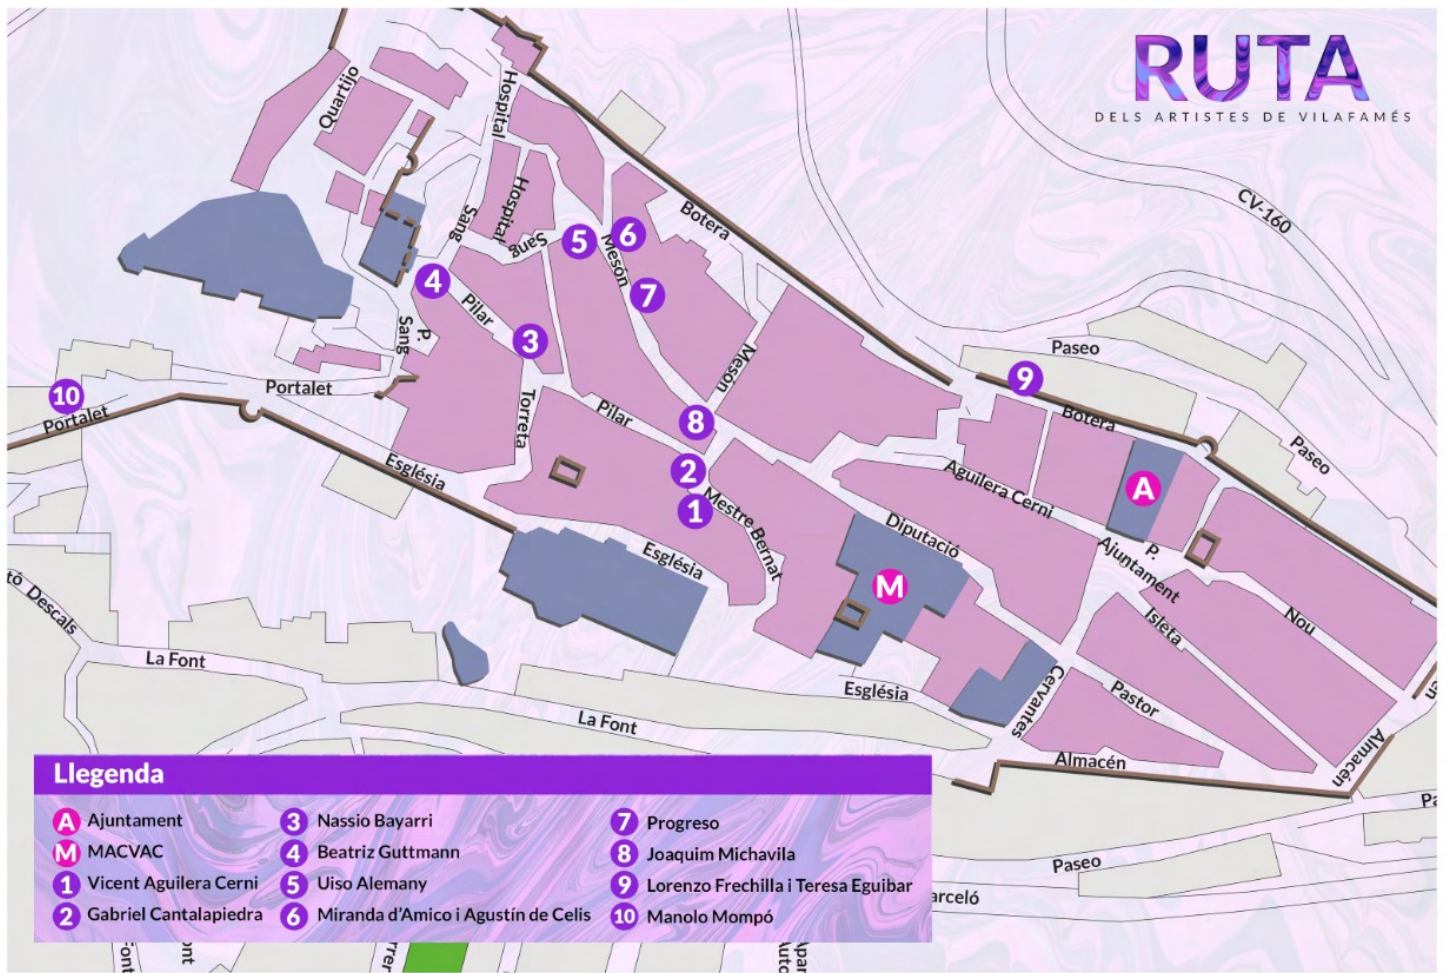

# RUTA

DELS ARTISTES DE VILAFAMÉS

# RUTA

DELS ARTISTES DE VILAFAMÉS

Vicent Aguilera Cerni

Gabriel Cantalapiedra

Nassio Bayarri

Beatriz Guttman

Progreso

Uiso Alemany